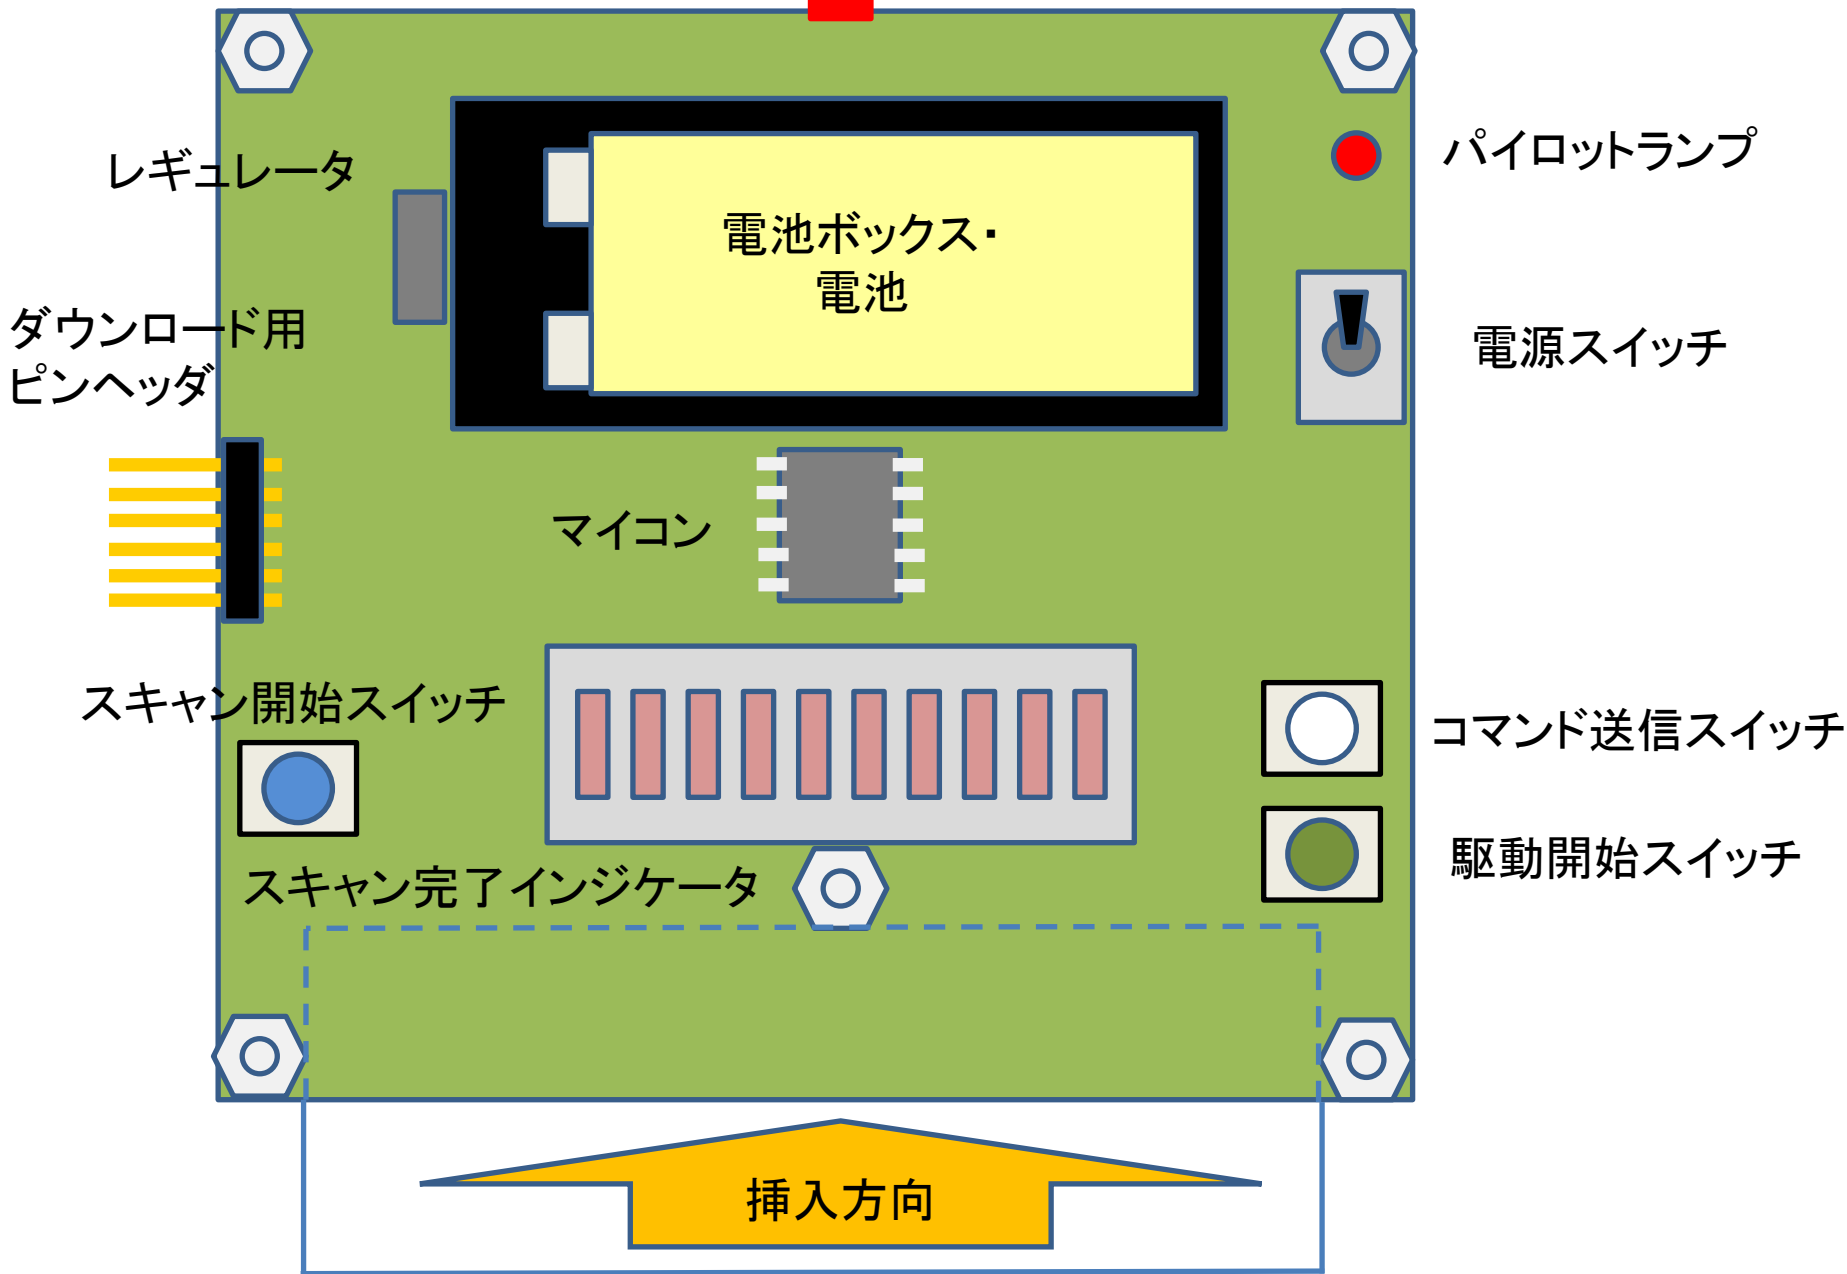

何かに固定する

固定する

コマンド受信完了ランプ

駆動中ランプ

赤外線信号受信モジュール

モータ接続用
コネクタ

電源接続用
コネクタ

パイロットランプ

モータドライバ

マイコン

ダウンロード用
ピンヘッダ

赤外線LED

バーコードの書いた用紙

フォトインタラプタ

バーコードの書いた用紙