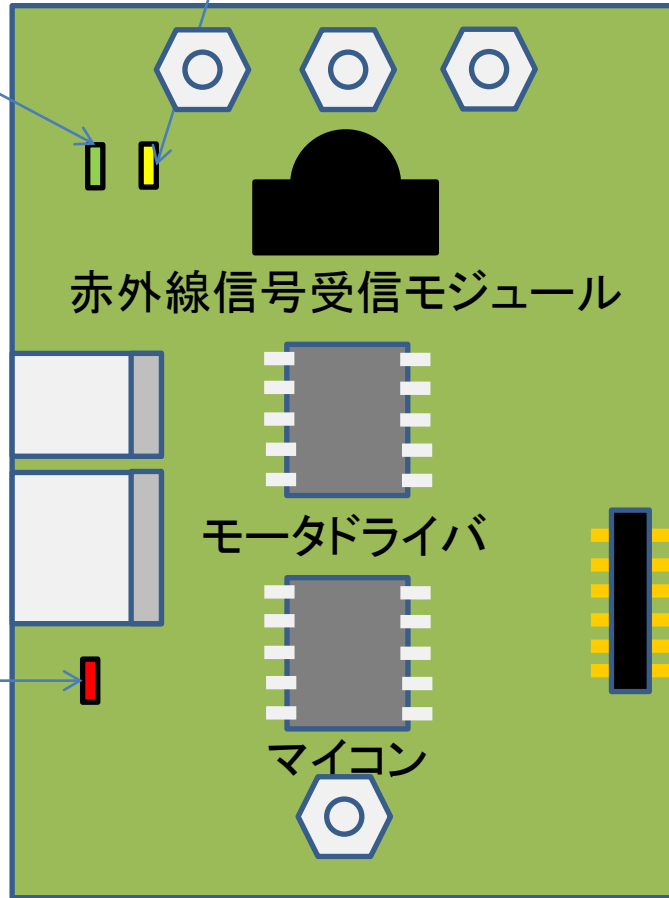

何かに固定する

固定する

コマンド受信完了ランプ

駆動中ランプ

赤外線信号受信モジュール

モータ接続用
コネクタ

電源接続用
コネクタ

パイロットランプ

モータドライバ

マイコン

ダウンロード用
ピンヘッダ

赤外線LED

バーコードの書いた用紙

フォトインタラプタ

バーコードの書いた用紙